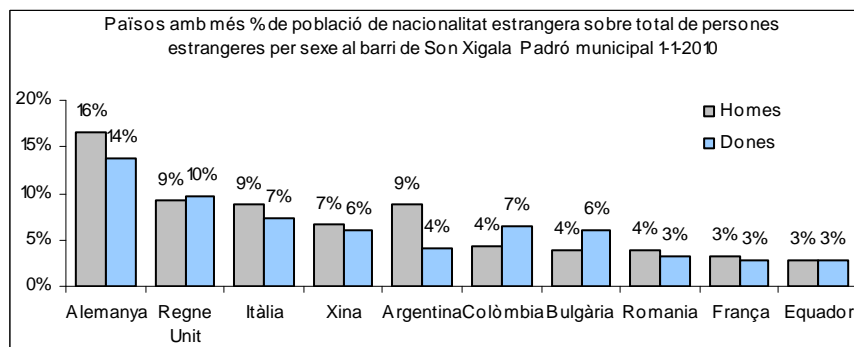

Sector: **Mestral**

Zona estadística: **035 – Son Xigala**

1. Mapa del barri

2. Gràfics de població general

3. Gràfics de població de nacionalitat estrangera

4. Taules de població

Nacionalitat	Son Xigala			% sobre total població			% sobre nacionalitat estrangera		
	Total	Homes	Dones	Total	Homes	Dones	Total	Homes	Dones
Total població	4.713	2.300	2.413	100	100	100	-	-	-
Espanyola	4.285	2.118	2.167	90,9	92,1	89,8	-	-	-
Estrangera	428	182	246	9,1	7,9	10,2	100	100	100
Unió Europea 27	232	100	132	4,9	4,3	5,5	54,2	54,9	53,7
Resta d'Europa	22	4	18	0,5	0,2	0,7	5,1	2,2	7,3
Llatinoamericana	123	55	68	2,6	2,4	2,8	28,7	30,2	27,6
Asiàtica	37	16	21	0,8	0,7	0,9	8,6	8,8	8,5
Africana	12	7	5	0,3	0,3	0,2	2,8	3,8	2,0
Altres nacionalitats	2	0	2	0,0	0,0	0,1	0,5	0,0	0,8

Superfície en hectàrees i densitats (persones/hectàrees)										
Zona estadística	Total hectàrees	Dens. població total			Dens. nacionalitat estrangera			Dens. nacionalitat extracomunitària		
		Total	Homes	Dones	Total	Homes	Dones	Total	Homes	Dones
Son Xigala	53,5	88,0	43,0	45,1	8,0	3,4	4,6	3,7	1,5	2,1