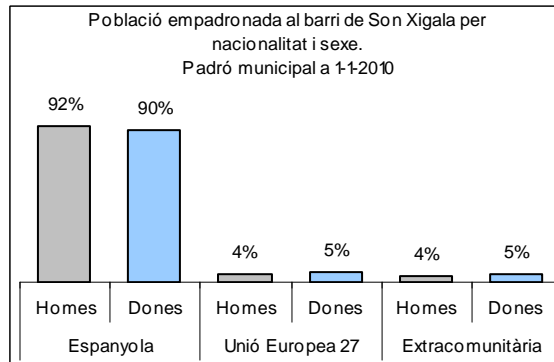

Sector: **Mestral**

Zona estadística: **035 – Son Xigala**

1. Mapa del barri

2. Gràfics de població general

3. Gràfics de població de nacionalitat estrangera

4. Taules de població

Nacionalitat	Son Xigala			% sobre total població			% sobre nacionalitat estrangera		
	Total	Homes	Dones	Total	Homes	Dones	Total	Homes	Dones
Total població	4.713	2.300	2.413	100	100	100	-	-	-
Espanyola	4.285	2.118	2.167	90,9	92,1	89,8	-	-	-
Estrangera	428	182	246	9,1	7,9	10,2	100	100	100
Unió Europea 27	232	100	132	4,9	4,3	5,5	54,2	54,9	53,7
Resta d'Europa	22	4	18	0,5	0,2	0,7	5,1	2,2	7,3
Llatinoamericana	123	55	68	2,6	2,4	2,8	28,7	30,2	27,6
Asiàtica	37	16	21	0,8	0,7	0,9	8,6	8,8	8,5
Africana	12	7	5	0,3	0,3	0,2	2,8	3,8	2,0
Altres nacionalitats	2	0	2	0,0	0,0	0,1	0,5	0,0	0,8

Superfície en hectàrees i densitats (persones/hectàrees)										
Zona estadística	Total hectàrees	Dens. població total			Dens. nacionalitat estrangera			Dens. nacionalitat extracomunitària		
		Total	Homes	Dones	Total	Homes	Dones	Total	Homes	Dones
Son Xigala	53,5	88,0	43,0	45,1	8,0	3,4	4,6	3,7	1,5	2,1