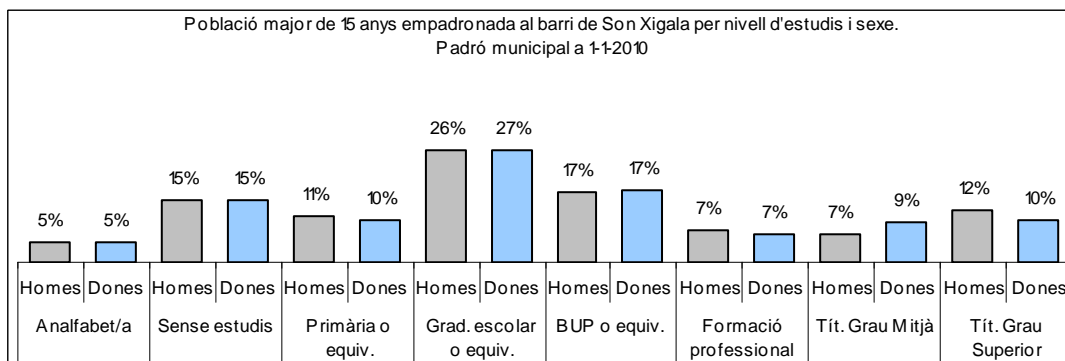

Sector: **Mestral**

Zona estadística: **035 – Son Xigala**

1. Mapa del barri

2. Gràfics de població general

3. Gràfics de població de nacionalitat estrangera

4. Taules de població

Nacionalitat	Son Xigala			% sobre total població			% sobre nacionalitat estrangera		
	Total	Homes	Dones	Total	Homes	Dones	Total	Homes	Dones
Total població	4.713	2.300	2.413	100	100	100	-	-	-
Espanyola	4.285	2.118	2.167	90,9	92,1	89,8	-	-	-
Estrangera	428	182	246	9,1	7,9	10,2	100	100	100
Unió Europea 27	232	100	132	4,9	4,3	5,5	54,2	54,9	53,7
Resta d'Europa	22	4	18	0,5	0,2	0,7	5,1	2,2	7,3
Llatinoamericana	123	55	68	2,6	2,4	2,8	28,7	30,2	27,6
Asiàtica	37	16	21	0,8	0,7	0,9	8,6	8,8	8,5
Africana	12	7	5	0,3	0,3	0,2	2,8	3,8	2,0
Altres nacionalitats	2	0	2	0,0	0,0	0,1	0,5	0,0	0,8