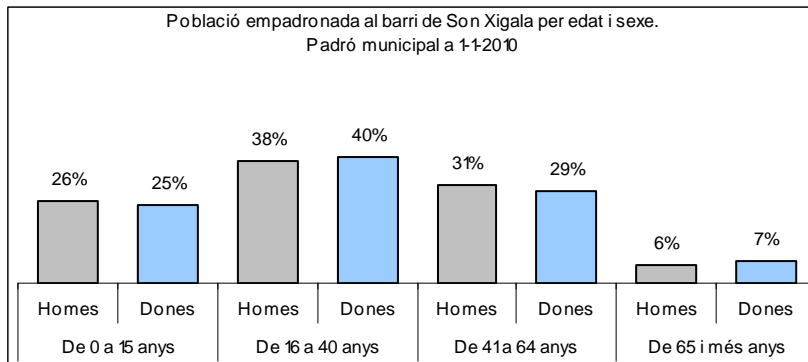

Sector: **Mestral**

Zona estadística: **035 – Son Xigala**

1. Mapa del barri

2. Gràfics de població general

3. Gràfics de població de nacionalitat estrangera

4. Taules de població

Nacionalitat	Son Xigala			% sobre total població			% sobre nacionalitat estrangera		
	Total	Homes	Dones	Total	Homes	Dones	Total	Homes	Dones
Total població	4.713	2.300	2.413	100	100	100	-	-	-
Espanyola	4.285	2.118	2.167	90,9	92,1	89,8	-	-	-
Estrangera	428	182	246	9,1	7,9	10,2	100	100	100
Unió Europea 27	232	100	132	4,9	4,3	5,5	54,2	54,9	53,7
Resta d'Europa	22	4	18	0,5	0,2	0,7	5,1	2,2	7,3
Llatinoamericana	123	55	68	2,6	2,4	2,8	28,7	30,2	27,6
Asiàtica	37	16	21	0,8	0,7	0,9	8,6	8,8	8,5
Africana	12	7	5	0,3	0,3	0,2	2,8	3,8	2,0
Altres nacionalitats	2	0	2	0,0	0,0	0,1	0,5	0,0	0,8

Superfície en hectàrees i densitats (persones/hectàrees)										
Zona estadística	Total hectàrees	Dens. població total			Dens. nacionalitat estrangera			Dens. nacionalitat extracomunitària		
		Total	Homes	Dones	Total	Homes	Dones	Total	Homes	Dones
Son Xigala	53,5	88,0	43,0	45,1	8,0	3,4	4,6	3,7	1,5	2,1