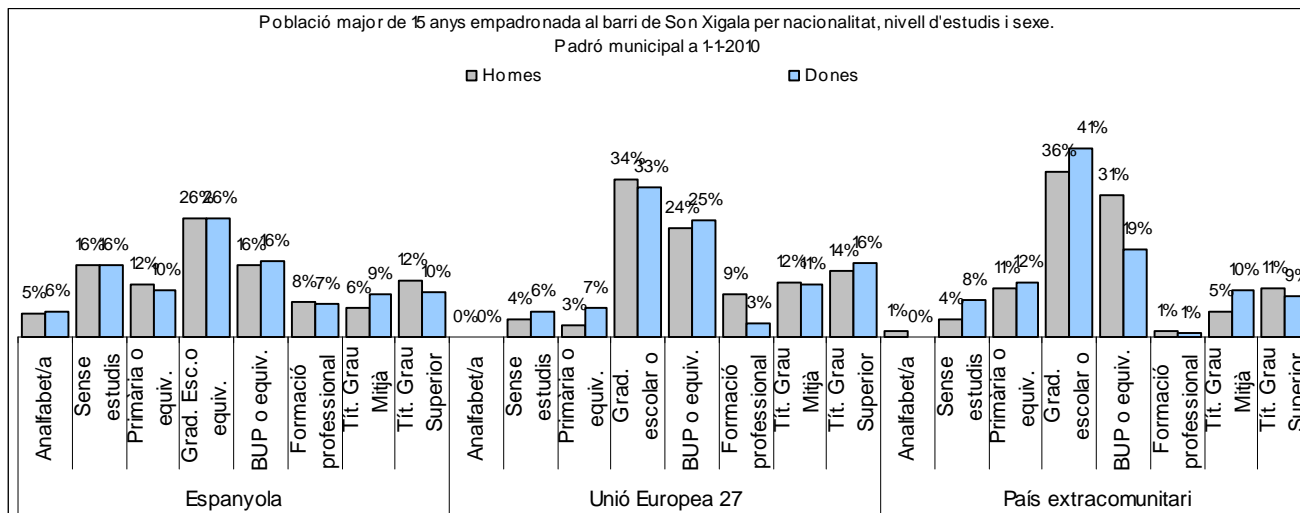

Sector: **Mestral**

Zona estadística: **035 – Son Xigala**

1. Mapa del barri

2. Gràfics de població general

3. Gràfics de població de nacionalitat estrangera

4. Taules de població

Nacionalitat	Son Xigala			% sobre total població			% sobre nacionalitat estrangera		
	Total	Homes	Dones	Total	Homes	Dones	Total	Homes	Dones
Total població	4.713	2.300	2.413	100	100	100	-	-	-
Espanyola	4.285	2.118	2.167	90,9	92,1	89,8	-	-	-
Estrangera	428	182	246	9,1	7,9	10,2	100	100	100
Unió Europea 27	232	100	132	4,9	4,3	5,5	54,2	54,9	53,7
Resta d'Europa	22	4	18	0,5	0,2	0,7	5,1	2,2	7,3
Llatinoamericana	123	55	68	2,6	2,4	2,8	28,7	30,2	27,6
Asiàtica	37	16	21	0,8	0,7	0,9	8,6	8,8	8,5
Africana	12	7	5	0,3	0,3	0,2	2,8	3,8	2,0
Altres nacionalitats	2	0	2	0,0	0,0	0,1	0,5	0,0	0,8

Superfície en hectàrees i densitats (persones/hectàrees)										
Zona estadística	Total hectàrees	Dens. població total			Dens. nacionalitat estrangera			Dens. nacionalitat extracomunitària		
		Total	Homes	Dones	Total	Homes	Dones	Total	Homes	Dones
Son Xigala	53,5	88,0	43,0	45,1	8,0	3,4	4,6	3,7	1,5	2,1