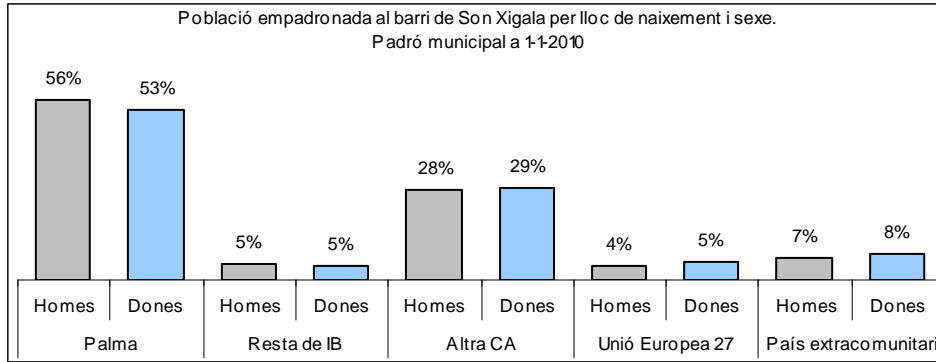

Sector: **Mestral**

Zona estadística: **035 – Son Xigala**

1. Mapa del barri

2. Gràfics de població general

3. Gràfics de població de nacionalitat estrangera

4. Taules de població

Nacionalitat	Son Xigala			% sobre total població			% sobre nacionalitat estrangera		
	Total	Homes	Dones	Total	Homes	Dones	Total	Homes	Dones
Total població	4.713	2.300	2.413	100	100	100	-	-	-
Espanyola	4.285	2.118	2.167	90,9	92,1	89,8	-	-	-
Estrangera	428	182	246	9,1	7,9	10,2	100	100	100
Unió Europea 27	232	100	132	4,9	4,3	5,5	54,2	54,9	53,7
Resta d'Europa	22	4	18	0,5	0,2	0,7	5,1	2,2	7,3
Llatinoamericana	123	55	68	2,6	2,4	2,8	28,7	30,2	27,6
Asiàtica	37	16	21	0,8	0,7	0,9	8,6	8,8	8,5
Africana	12	7	5	0,3	0,3	0,2	2,8	3,8	2,0
Altres nacionalitats	2	0	2	0,0	0,0	0,1	0,5	0,0	0,8

Superfície en hectàrees i densitats (persones/hectàrees)										
Zona estadística	Total hectàrees	Dens. població total			Dens. nacionalitat estrangera			Dens. nacionalitat extracomunitària		
		Total	Homes	Dones	Total	Homes	Dones	Total	Homes	Dones
Son Xigala	53,5	88,0	43,0	45,1	8,0	3,4	4,6	3,7	1,5	2,1