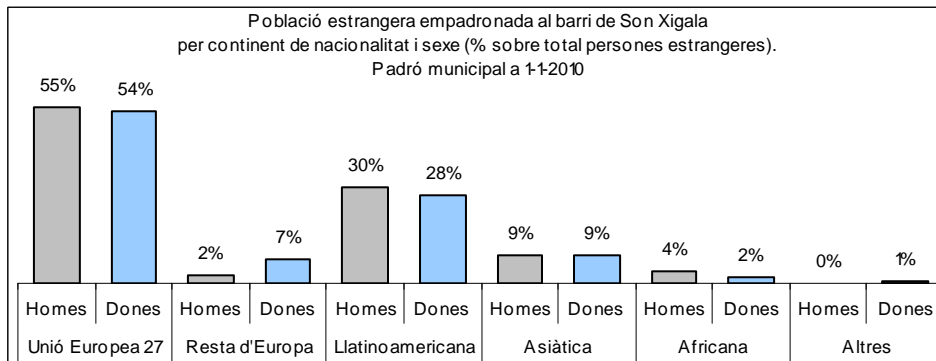

Sector: **Mestral**

Zona estadística: **035 – Son Xigala**

1. Mapa del barri

2. Gràfics de població general

3. Gràfics de població de nacionalitat estrangera

4. Taules de població

Nacionalitat	Son Xigala			% sobre total població			% sobre nacionalitat estrangera		
	Total	Homes	Dones	Total	Homes	Dones	Total	Homes	Dones
Total població	4.713	2.300	2.413	100	100	100	-	-	-
Espanyola	4.285	2.118	2.167	90,9	92,1	89,8	-	-	-
Estrangera	428	182	246	9,1	7,9	10,2	100	100	100
Unió Europea 27	232	100	132	4,9	4,3	5,5	54,2	54,9	53,7
Resta d'Europa	22	4	18	0,5	0,2	0,7	5,1	2,2	7,3
Llatinoamericana	123	55	68	2,6	2,4	2,8	28,7	30,2	27,6
Asiàtica	37	16	21	0,8	0,7	0,9	8,6	8,8	8,5
Africana	12	7	5	0,3	0,3	0,2	2,8	3,8	2,0
Altres nacionalitats	2	0	2	0,0	0,0	0,1	0,5	0,0	0,8

Superfície en hectàrees i densitats (persones/hectàrees)										
Zona estadística	Total hectàrees	Dens. població total			Dens. nacionalitat estrangera			Dens. nacionalitat extracomunitària		
		Total	Homes	Dones	Total	Homes	Dones	Total	Homes	Dones
Son Xigala	53,5	88,0	43,0	45,1	8,0	3,4	4,6	3,7	1,5	2,1