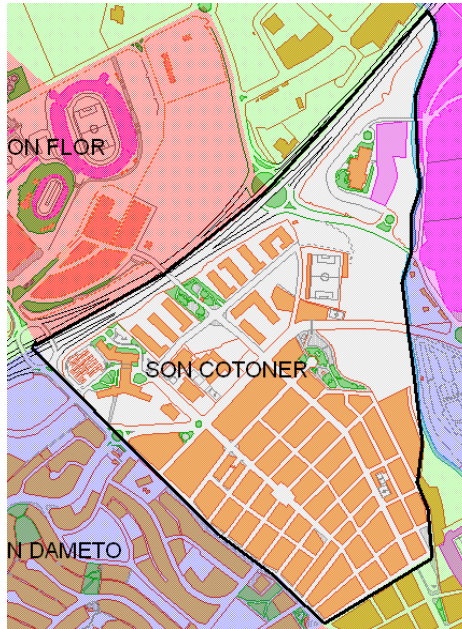

Sector: **Mestral**

Zona estadística: **037 – Son Cotoner**

## 1. Mapa del barri

## 2. Gràfics de població general