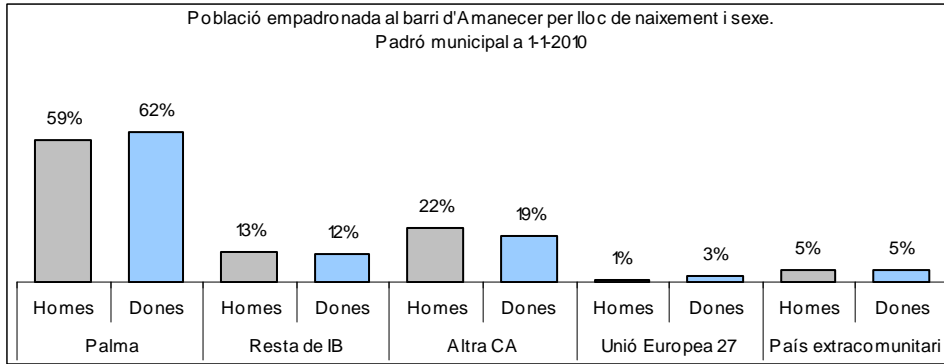

Sector: **Nord**

Zona estadística: **050 – Amanecer**

1. Mapa del barri

2. Gràfics de població general

3. Gràfics de població de nacionalitat estrangera

4. Taules de població

Nacionalitat	Amanecer			% sobre total població			% sobre nacionalitat estrangera		
	Total	Homes	Dones	Total	Homes	Dones	Total	Homes	Dones
Total població	538	260	278	100	100	100	-	-	-
Espanyola	522	252	270	97,0	96,9	97,1	-	-	-
Estrangera	16	8	8	3,0	3,1	2,9	100	100	100
Unió Europea 27	6	4	2	1,1	1,5	0,7	37,5	50,0	25,0
Resta d'Europa	4	1	3	0,7	0,4	1,1	25,0	12,5	37,5
Llatinoamericana	5	3	2	0,9	1,2	0,7	31,3	37,5	25,0
Asiàtica	1	0	1	0,2	0,0	0,4	6,3	0,0	12,5
Africana	0	0	0	0,0	0,0	0,0	0,0	0,0	0,0
Altres nacionalitats	0	0	0	0,0	0,0	0,0	0,0	0,0	0,0

Superfície en hectàrees i densitats (persones/hectàrees)										
Zona estadística	Total hectàrees	Dens. població total			Dens. nacionalitat estrangera			Dens. nacionalitat extracomunitària		
		Total	Homes	Dones	Total	Homes	Dones	Total	Homes	Dones
Amanecer	18,2	29,6	14,3	15,3	0,9	0,4	0,4	0,5	0,2	0,3