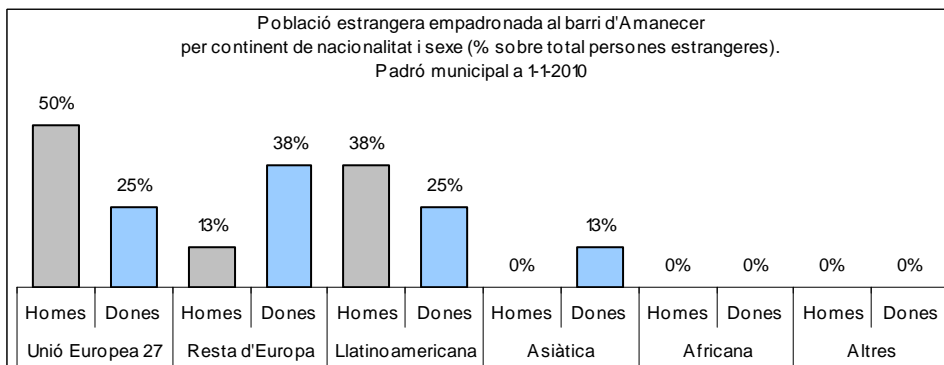

Sector: **Nord**

Zona estadística: **050 – Amanecer**

1. Mapa del barri

2. Gràfics de població general

3. Gràfics de població de nacionalitat estrangera

4. Taules de població

Nacionalitat	Amanecer			% sobre total població			% sobre nacionalitat estrangera		
	Total	Homes	Dones	Total	Homes	Dones	Total	Homes	Dones
Total població	538	260	278	100	100	100	-	-	-
Espanyola	522	252	270	97,0	96,9	97,1	-	-	-
Estrangera	16	8	8	3,0	3,1	2,9	100	100	100
Unió Europea 27	6	4	2	1,1	1,5	0,7	37,5	50,0	25,0
Resta d'Europa	4	1	3	0,7	0,4	1,1	25,0	12,5	37,5
Llatinoamericana	5	3	2	0,9	1,2	0,7	31,3	37,5	25,0
Asiàtica	1	0	1	0,2	0,0	0,4	6,3	0,0	12,5
Africana	0	0	0	0,0	0,0	0,0	0,0	0,0	0,0
Altres nacionalitats	0	0	0	0,0	0,0	0,0	0,0	0,0	0,0