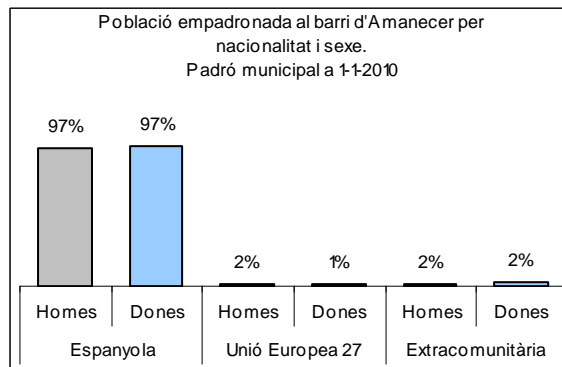

Sector: **Nord**

Zona estadística: **050 – Amanecer**

1. Mapa del barri

2. Gràfics de població general

3. Gràfics de població de nacionalitat estrangera

4. Taules de població

Nacionalitat	Amanecer			% sobre total població			% sobre nacionalitat estrangera		
	Total	Homes	Dones	Total	Homes	Dones	Total	Homes	Dones
Total població	538	260	278	100	100	100	-	-	-
Espanyola	522	252	270	97,0	96,9	97,1	-	-	-
Estrangera	16	8	8	3,0	3,1	2,9	100	100	100
Unió Europea 27	6	4	2	1,1	1,5	0,7	37,5	50,0	25,0
Resta d'Europa	4	1	3	0,7	0,4	1,1	25,0	12,5	37,5
Llatinoamericana	5	3	2	0,9	1,2	0,7	31,3	37,5	25,0
Asiàtica	1	0	1	0,2	0,0	0,4	6,3	0,0	12,5
Africana	0	0	0	0,0	0,0	0,0	0,0	0,0	0,0
Altres nacionalitats	0	0	0	0,0	0,0	0,0	0,0	0,0	0,0

Superfície en hectàrees i densitats (persones/hectàrees)										
Zona estadística	Total hectàrees	Dens. població total			Dens. nacionalitat estrangera			Dens. nacionalitat extracomunitària		
		Total	Homes	Dones	Total	Homes	Dones	Total	Homes	Dones
Amanecer	18,2	29,6	14,3	15,3	0,9	0,4	0,4	0,5	0,2	0,3