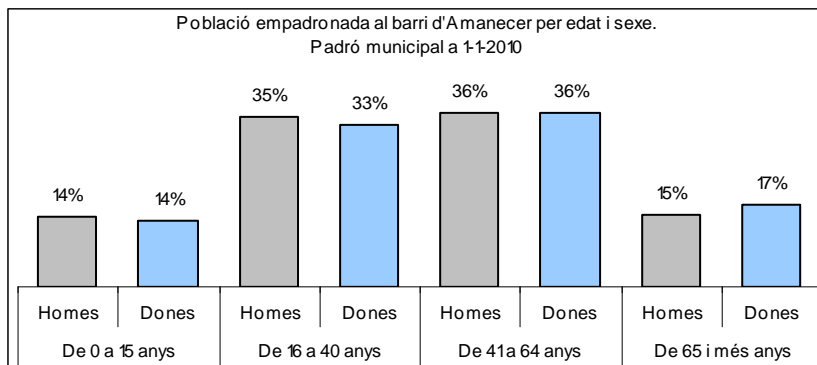

Sector: **Nord**

Zona estadística: **050 – Amanecer**

1. Mapa del barri

2. Gràfics de població general

3. Gràfics de població de nacionalitat estrangera

4. Taules de població

Nacionalitat	Amanecer			% sobre total població			% sobre nacionalitat estrangera		
	Total	Homes	Dones	Total	Homes	Dones	Total	Homes	Dones
Total població	538	260	278	100	100	100	-	-	-
Espanyola	522	252	270	97,0	96,9	97,1	-	-	-
Estrangera	16	8	8	3,0	3,1	2,9	100	100	100
Unió Europea 27	6	4	2	1,1	1,5	0,7	37,5	50,0	25,0
Resta d'Europa	4	1	3	0,7	0,4	1,1	25,0	12,5	37,5
Llatinoamericana	5	3	2	0,9	1,2	0,7	31,3	37,5	25,0
Asiàtica	1	0	1	0,2	0,0	0,4	6,3	0,0	12,5
Africana	0	0	0	0,0	0,0	0,0	0,0	0,0	0,0
Altres nacionalitats	0	0	0	0,0	0,0	0,0	0,0	0,0	0,0

Superfície en hectàrees i densitats (persones/hectàrees)										
Zona estadística	Total hectàrees	Dens. població total			Dens. nacionalitat estrangera			Dens. nacionalitat extracomunitària		
		Total	Homes	Dones	Total	Homes	Dones	Total	Homes	Dones
Amanecer	18,2	29,6	14,3	15,3	0,9	0,4	0,4	0,5	0,2	0,3