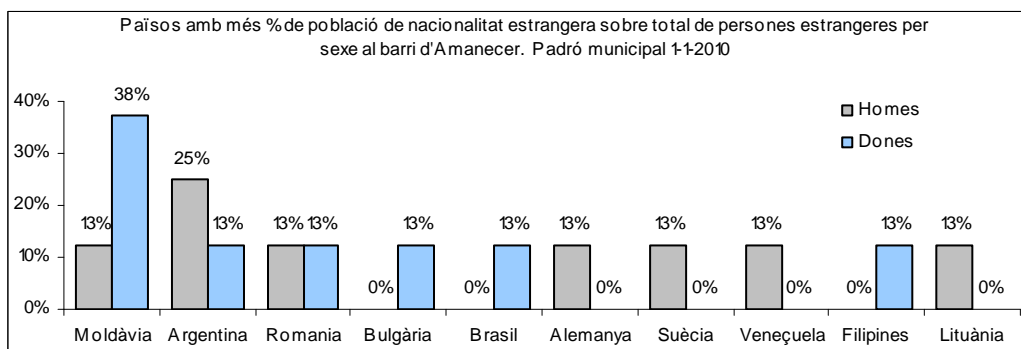

Sector: **Nord**

Zona estadística: **050 – Amanecer**

1. Mapa del barri

2. Gràfics de població general

3. Gràfics de població de nacionalitat estrangera

4. Taules de població

Nacionalitat	Amanecer			% sobre total població			% sobre nacionalitat estrangera		
	Total	Homes	Dones	Total	Homes	Dones	Total	Homes	Dones
Total població	538	260	278	100	100	100	-	-	-
Espanyola	522	252	270	97,0	96,9	97,1	-	-	-
Estrangera	16	8	8	3,0	3,1	2,9	100	100	100
Unió Europea 27	6	4	2	1,1	1,5	0,7	37,5	50,0	25,0
Resta d'Europa	4	1	3	0,7	0,4	1,1	25,0	12,5	37,5
Llatinoamericana	5	3	2	0,9	1,2	0,7	31,3	37,5	25,0
Asiàtica	1	0	1	0,2	0,0	0,4	6,3	0,0	12,5
Africana	0	0	0	0,0	0,0	0,0	0,0	0,0	0,0
Altres nacionalitats	0	0	0	0,0	0,0	0,0	0,0	0,0	0,0