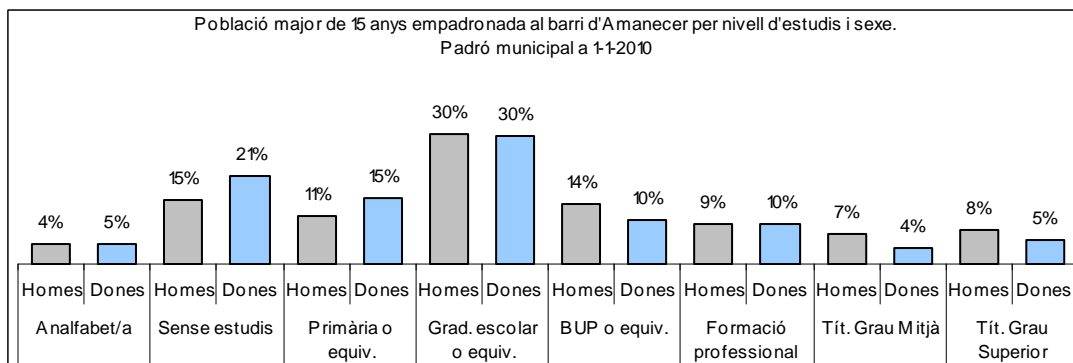

Sector: **Nord**

Zona estadística: **050 – Amanecer**

1. Mapa del barri

2. Gràfics de població general

3. Gràfics de població de nacionalitat estrangera

4. Taules de població

Nacionalitat	Amanecer			% sobre total població			% sobre nacionalitat estrangera		
	Total	Homes	Dones	Total	Homes	Dones	Total	Homes	Dones
Total població	538	260	278	100	100	100	-	-	-
Espanyola	522	252	270	97,0	96,9	97,1	-	-	-
Estrangera	16	8	8	3,0	3,1	2,9	100	100	100
Unió Europea 27	6	4	2	1,1	1,5	0,7	37,5	50,0	25,0
Resta d'Europa	4	1	3	0,7	0,4	1,1	25,0	12,5	37,5
Llatinoamericana	5	3	2	0,9	1,2	0,7	31,3	37,5	25,0
Asiàtica	1	0	1	0,2	0,0	0,4	6,3	0,0	12,5
Africana	0	0	0	0,0	0,0	0,0	0,0	0,0	0,0
Altres nacionalitats	0	0	0	0,0	0,0	0,0	0,0	0,0	0,0