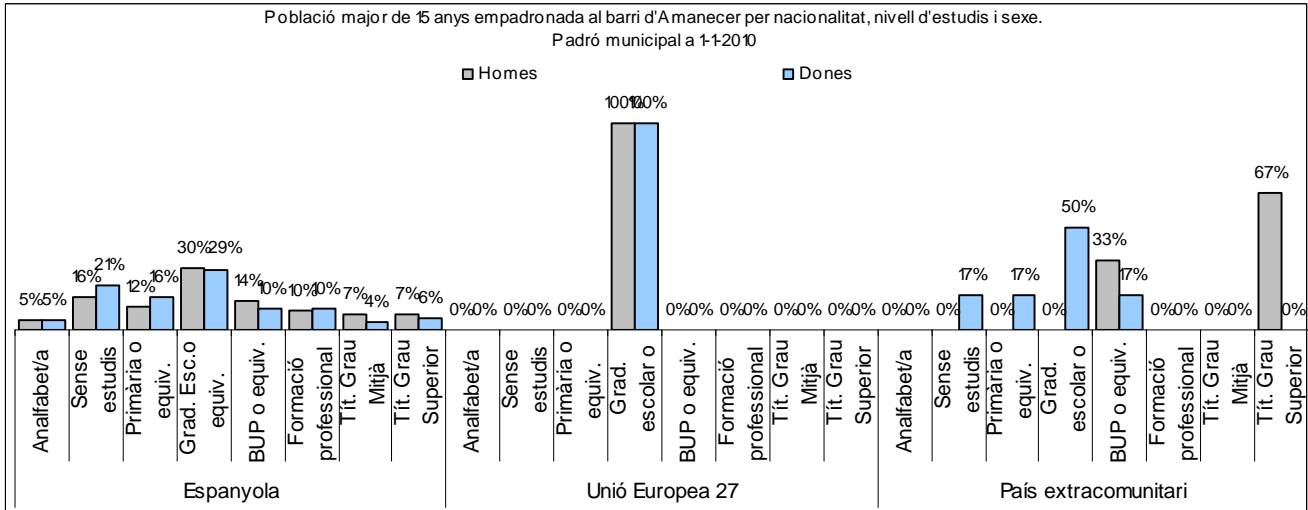

Sector: **Nord**

Zona estadística: **050 – Amanecer**

1. Mapa del barri

2. Gràfics de població general

3. Gràfics de població de nacionalitat estrangera

4. Taules de població

Nacionalitat	Amanecer			% sobre total població			% sobre nacionalitat estrangera		
	Total	Homes	Dones	Total	Homes	Dones	Total	Homes	Dones
Total població	538	260	278	100	100	100	-	-	-
Espanyola	522	252	270	97,0	96,9	97,1	-	-	-
Estrangera	16	8	8	3,0	3,1	2,9	100	100	100
Unió Europea 27	6	4	2	1,1	1,5	0,7	37,5	50,0	25,0
Resta d'Europa	4	1	3	0,7	0,4	1,1	25,0	12,5	37,5
Llatinoamericana	5	3	2	0,9	1,2	0,7	31,3	37,5	25,0
Asiàtica	1	0	1	0,2	0,0	0,4	6,3	0,0	12,5
Africana	0	0	0	0,0	0,0	0,0	0,0	0,0	0,0
Altres nacionalitats	0	0	0	0,0	0,0	0,0	0,0	0,0	0,0

Superfície en hectàrees i densitats (persones/hectàrees)										
Zona estadística	Total hectàrees	Dens. població total			Dens. nacionalitat estrangera			Dens. nacionalitat extracomunitària		
		Total	Homes	Dones	Total	Homes	Dones	Total	Homes	Dones
Amanecer	18,2	29,6	14,3	15,3	0,9	0,4	0,4	0,5	0,2	0,3