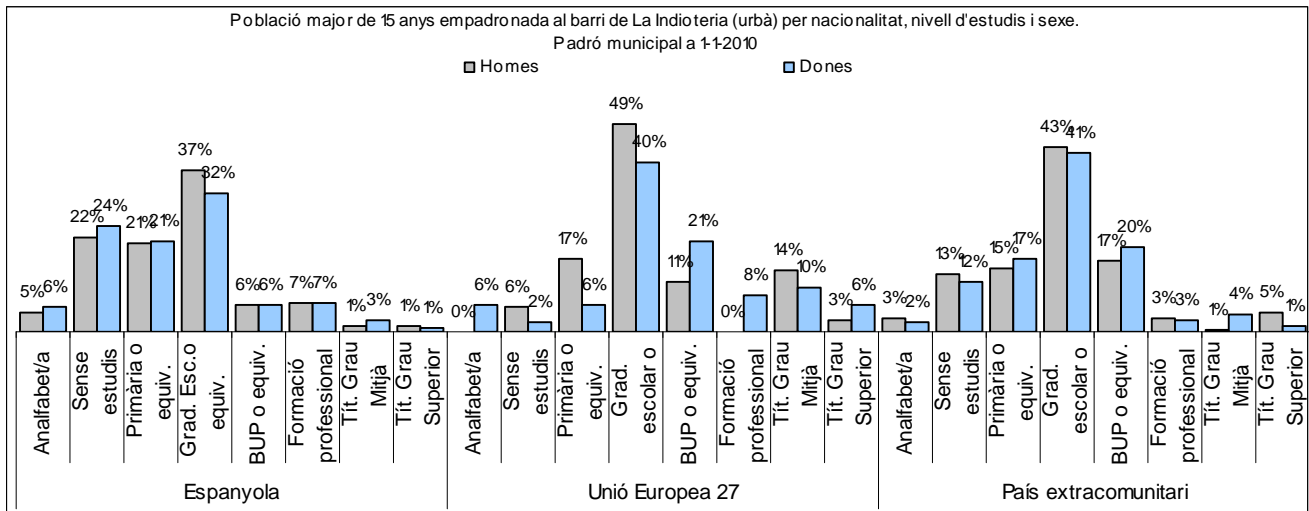

1. Mapa del barri

2. Gràfics de població general

3. Gràfics de població de nacionalitat estrangera

4. Taules de població

Nacionalitat	La Indioteria (urbà)			% sobre total població			% sobre nacionalitat estrangera		
	Total	Homes	Dones	Total	Homes	Dones	Total	Homes	Dones
Total població	3.589	1.772	1.817	100	100	100	-	-	-
Espanyola	3.121	1.551	1.570	87,0	87,5	86,4	-	-	-
Estrangera	468	221	247	13,0	12,5	13,6	100	100	100
Unió Europea 27	99	38	61	2,8	2,1	3,4	21,2	17,2	24,7
Resta d'Europa	24	13	11	0,7	0,7	0,6	5,1	5,9	4,5
Llatinoamericana	213	93	120	5,9	5,2	6,6	45,5	42,1	48,6
Asiàtica	18	14	4	0,5	0,8	0,2	3,8	6,3	1,6
Africana	112	62	50	3,1	3,5	2,8	23,9	28,1	20,2
Altres nacionalitats	2	1	1	0,1	0,1	0,1	0,4	0,5	0,4

Superfície en hectàrees i densitats (persones/hectàrees)										
Zona estadística	Total hectàrees	Dens. població total			Dens. nacionalitat estrangera			Dens. nacionalitat extracomunitària		
		Total	Homes	Dones	Total	Homes	Dones	Total	Homes	Dones
La Indioteria (urbà)	384,2	9,3	4,6	4,7	1,2	0,6	0,6	1,0	0,5	0,5