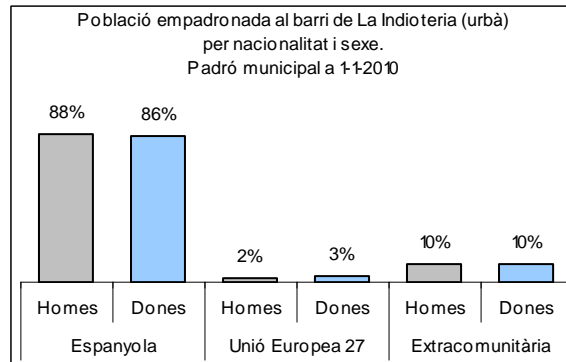

1. Mapa del barri

2. Gràfics de població general

3. Gràfics de població de nacionalitat estrangera

4. Taules de població

Nacionalitat	La Indioteria (urbà)			% sobre total població			% sobre nacionalitat estrangera		
	Total	Homes	Dones	Total	Homes	Dones	Total	Homes	Dones
Total població	3.589	1.772	1.817	100	100	100	-	-	-
Espanyola	3.121	1.551	1.570	87,0	87,5	86,4	-	-	-
Estrangera	468	221	247	13,0	12,5	13,6	100	100	100
Unió Europea 27	99	38	61	2,8	2,1	3,4	21,2	17,2	24,7
Resta d'Europa	24	13	11	0,7	0,7	0,6	5,1	5,9	4,5
Llatinoamericana	213	93	120	5,9	5,2	6,6	45,5	42,1	48,6
Asiàtica	18	14	4	0,5	0,8	0,2	3,8	6,3	1,6
Africana	112	62	50	3,1	3,5	2,8	23,9	28,1	20,2
Altres nacionalitats	2	1	1	0,1	0,1	0,1	0,4	0,5	0,4

Superfície en hectàrees i densitats (persones/hectàrees)										
Zona estadística	Total hectàrees	Dens. població total			Dens. nacionalitat estrangera			Dens. nacionalitat extracomunitària		
		Total	Homes	Dones	Total	Homes	Dones	Total	Homes	Dones
La Indioteria (urbà)	384,2	9,3	4,6	4,7	1,2	0,6	0,6	1,0	0,5	0,5