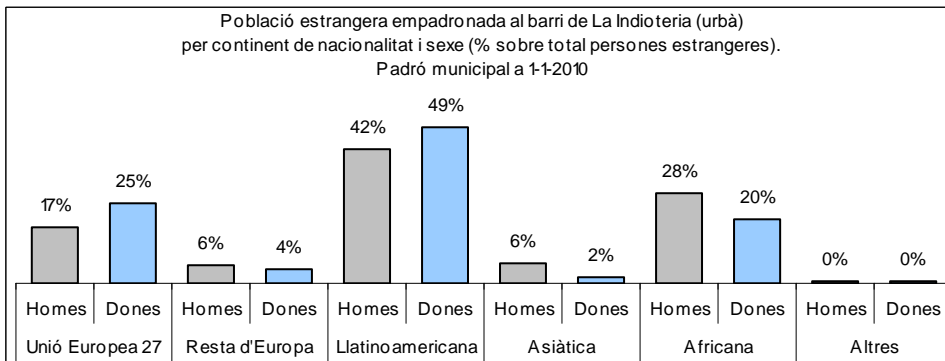

1. Mapa del barri

2. Gràfics de població general

3. Gràfics de població de nacionalitat estrangera

4. Taules de població

Nacionalitat	La Indioteria (urbà)			% sobre total població			% sobre nacionalitat estrangera		
	Total	Homes	Dones	Total	Homes	Dones	Total	Homes	Dones
Total població	3.589	1.772	1.817	100	100	100	-	-	-
Espanyola	3.121	1.551	1.570	87,0	87,5	86,4	-	-	-
Estrangera	468	221	247	13,0	12,5	13,6	100	100	100
Unió Europea 27	99	38	61	2,8	2,1	3,4	21,2	17,2	24,7
Resta d'Europa	24	13	11	0,7	0,7	0,6	5,1	5,9	4,5
Llatinoamericana	213	93	120	5,9	5,2	6,6	45,5	42,1	48,6
Asiàtica	18	14	4	0,5	0,8	0,2	3,8	6,3	1,6
Africana	112	62	50	3,1	3,5	2,8	23,9	28,1	20,2
Altres nacionalitats	2	1	1	0,1	0,1	0,1	0,4	0,5	0,4

Superfície en hectàrees i densitats (persones/hectàrees)										
Zona estadística	Total hectàrees	Dens. població total			Dens. nacionalitat estrangera			Dens. nacionalitat extracomunitària		
		Total	Homes	Dones	Total	Homes	Dones	Total	Homes	Dones
La Indioteria (urbà)	384,2	9,3	4,6	4,7	1,2	0,6	0,6	1,0	0,5	0,5