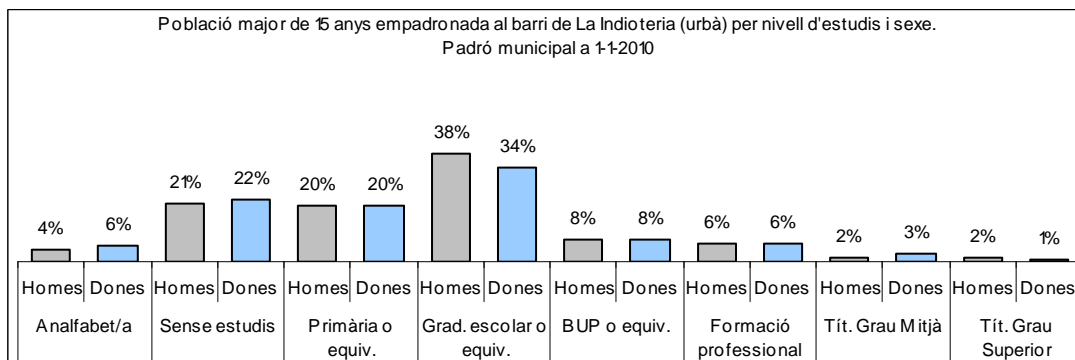

1. Mapa del barri

2. Gràfics de població general

3. Gràfics de població de nacionalitat estrangera

4. Taules de població

Nacionalitat	La Indioteria (urbà)			% sobre total població			% sobre nacionalitat estrangera		
	Total	Homes	Dones	Total	Homes	Dones	Total	Homes	Dones
Total població	3.589	1.772	1.817	100	100	100	-	-	-
Espanyola	3.121	1.551	1.570	87,0	87,5	86,4	-	-	-
Estrangera	468	221	247	13,0	12,5	13,6	100	100	100
Unió Europea 27	99	38	61	2,8	2,1	3,4	21,2	17,2	24,7
Resta d'Europa	24	13	11	0,7	0,7	0,6	5,1	5,9	4,5
Llatinoamericana	213	93	120	5,9	5,2	6,6	45,5	42,1	48,6
Asiàtica	18	14	4	0,5	0,8	0,2	3,8	6,3	1,6
Africana	112	62	50	3,1	3,5	2,8	23,9	28,1	20,2
Altres nacionalitats	2	1	1	0,1	0,1	0,1	0,4	0,5	0,4

Superfície en hectàrees i densitats (persones/hectàrees)										
Zona estadística	Total hectàrees	Dens. població total			Dens. nacionalitat estrangera			Dens. nacionalitat extracomunitària		
		Total	Homes	Dones	Total	Homes	Dones	Total	Homes	Dones
La Indioteria (urbà)	384,2	9,3	4,6	4,7	1,2	0,6	0,6	1,0	0,5	0,5