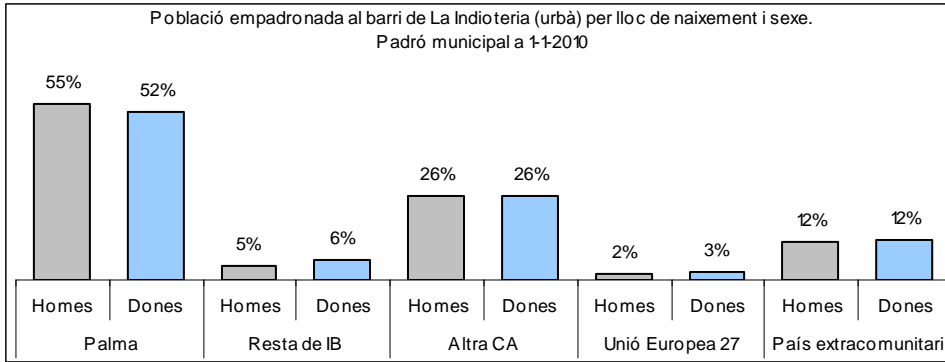

1. Mapa del barri

2. Gràfics de població general

3. Gràfics de població de nacionalitat estrangera

4. Taules de població

Nacionalitat	La Indioteria (urbà)			% sobre total població			% sobre nacionalitat estrangera		
	Total	Homes	Dones	Total	Homes	Dones	Total	Homes	Dones
Total població	3.589	1.772	1.817	100	100	100	-	-	-
Espanyola	3.121	1.551	1.570	87,0	87,5	86,4	-	-	-
Estrangera	468	221	247	13,0	12,5	13,6	100	100	100
Unió Europea 27	99	38	61	2,8	2,1	3,4	21,2	17,2	24,7
Resta d'Europa	24	13	11	0,7	0,7	0,6	5,1	5,9	4,5
Llatinoamericana	213	93	120	5,9	5,2	6,6	45,5	42,1	48,6
Asiàtica	18	14	4	0,5	0,8	0,2	3,8	6,3	1,6
Africana	112	62	50	3,1	3,5	2,8	23,9	28,1	20,2
Altres nacionalitats	2	1	1	0,1	0,1	0,1	0,4	0,5	0,4

Superfície en hectàrees i densitats (persones/hectàrees)										
Zona estadística	Total hectàrees	Dens. població total			Dens. nacionalitat estrangera			Dens. nacionalitat extracomunitària		
		Total	Homes	Dones	Total	Homes	Dones	Total	Homes	Dones
La Indioteria (urbà)	384,2	9,3	4,6	4,7	1,2	0,6	0,6	1,0	0,5	0,5