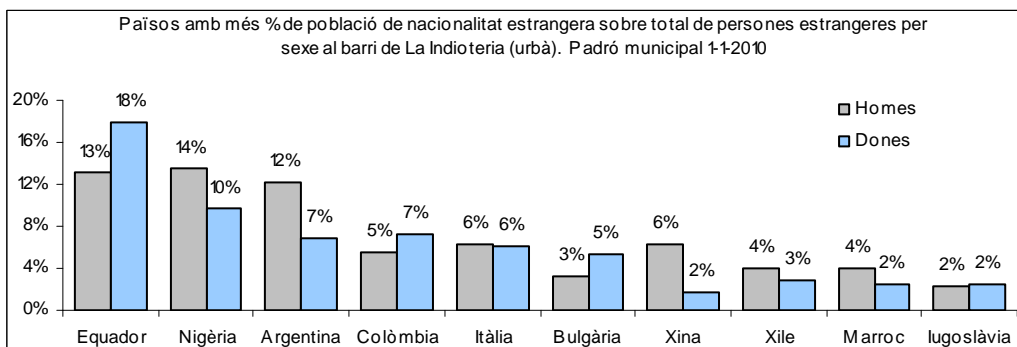

1. Mapa del barri

2. Gràfics de població general

3. Gràfics de població de nacionalitat estrangera

4. Taules de població

Nacionalitat	La Indioteria (urbà)			% sobre total població			% sobre nacionalitat estrangera		
	Total	Homes	Dones	Total	Homes	Dones	Total	Homes	Dones
Total població	3.589	1.772	1.817	100	100	100	-	-	-
Espanyola	3.121	1.551	1.570	87,0	87,5	86,4	-	-	-
Estrangera	468	221	247	13,0	12,5	13,6	100	100	100
Unió Europea 27	99	38	61	2,8	2,1	3,4	21,2	17,2	24,7
Resta d'Europa	24	13	11	0,7	0,7	0,6	5,1	5,9	4,5
Llatinoamericana	213	93	120	5,9	5,2	6,6	45,5	42,1	48,6
Asiàtica	18	14	4	0,5	0,8	0,2	3,8	6,3	1,6
Africana	112	62	50	3,1	3,5	2,8	23,9	28,1	20,2
Altres nacionalitats	2	1	1	0,1	0,1	0,1	0,4	0,5	0,4

Superfície en hectàrees i densitats (persones/hectàrees)										
Zona estadística	Total hectàrees	Dens. població total			Dens. nacionalitat estrangera			Dens. nacionalitat extracomunitària		
		Total	Homes	Dones	Total	Homes	Dones	Total	Homes	Dones
La Indioteria (urbà)	384,2	9,3	4,6	4,7	1,2	0,6	0,6	1,0	0,5	0,5