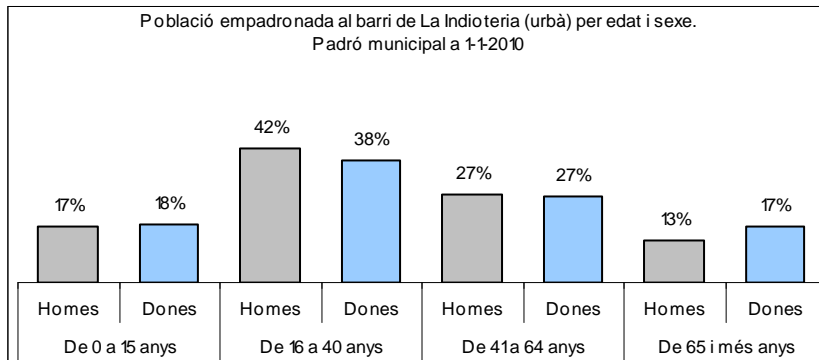

1. Mapa del barri

2. Gràfics de població general

3. Gràfics de població de nacionalitat estrangera

4. Taules de població

Nacionalitat	La Indioteria (urbà)			% sobre total població			% sobre nacionalitat estrangera		
	Total	Homes	Dones	Total	Homes	Dones	Total	Homes	Dones
Total població	3.589	1.772	1.817	100	100	100	-	-	-
Espanyola	3.121	1.551	1.570	87,0	87,5	86,4	-	-	-
Estrangera	468	221	247	13,0	12,5	13,6	100	100	100
Unió Europea 27	99	38	61	2,8	2,1	3,4	21,2	17,2	24,7
Resta d'Europa	24	13	11	0,7	0,7	0,6	5,1	5,9	4,5
Llatinoamericana	213	93	120	5,9	5,2	6,6	45,5	42,1	48,6
Asiàtica	18	14	4	0,5	0,8	0,2	3,8	6,3	1,6
Africana	112	62	50	3,1	3,5	2,8	23,9	28,1	20,2
Altres nacionalitats	2	1	1	0,1	0,1	0,1	0,4	0,5	0,4

Superfície en hectàrees i densitats (persones/hectàrees)										
Zona estadística	Total hectàrees	Dens. població total			Dens. nacionalitat estrangera			Dens. nacionalitat extracomunitària		
		Total	Homes	Dones	Total	Homes	Dones	Total	Homes	Dones
La Indioteria (urbà)	384,2	9,3	4,6	4,7	1,2	0,6	0,6	1,0	0,5	0,5