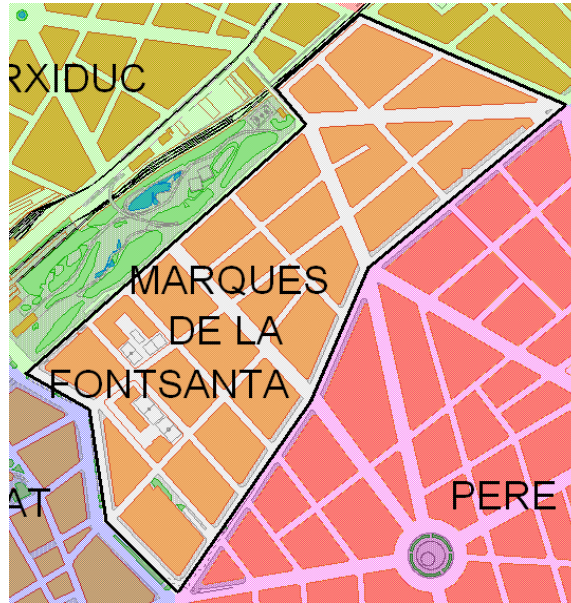

Sector: **Estacions**

Zona estadística: **055 - Marquès de Font Santa**

1. Mapa del barri

2. Gràfics de població general

3. Gràfics de població de nacionalitat estrangera

4. Taules de població

Nacionalitat	Marquès de Font Santa			% sobre total població			% sobre nacionalitat estrangera		
	Total	Homes	Dones	Total	Homes	Dones	Total	Homes	Dones
Total població	6.362	3.060	3.302	100	100	100	-	-	-
Espanyola	4.238	1.978	2.260	66,6	64,6	68,4	-	-	-
Estrangera	2.124	1.082	1.042	33,4	35,4	31,6	100	100	100
Unió Europea 27	539	272	267	8,5	8,9	8,1	25,4	25,1	25,6
Rest a d'Europa	66	28	38	1,0	0,9	1,2	3,1	2,6	3,6
Llatinoamericana	1.243	608	635	19,5	19,9	19,2	58,5	56,2	60,9
Asiàtica	143	91	52	2,2	3,0	1,6	6,7	8,4	5,0
Africana	123	78	45	1,9	2,5	1,4	5,8	7,2	4,3
Altres nacionalitats	10	5	5	0,2	0,2	0,2	0,5	0,5	0,5

Superfície en hectàrees i densitats (persones/hectàrees)										
Zona estadística	Total hectàrees	Dens. població total			Dens. nacionalitat estrangera			Dens. nacionalitat extracomunitària		
		Total	Homes	Dones	Total	Homes	Dones	Total	Homes	Dones
Marquès de Font Santa	20,3	313,7	150,9	162,8	104,7	53,4	51,4	78,2	39,9	38,2