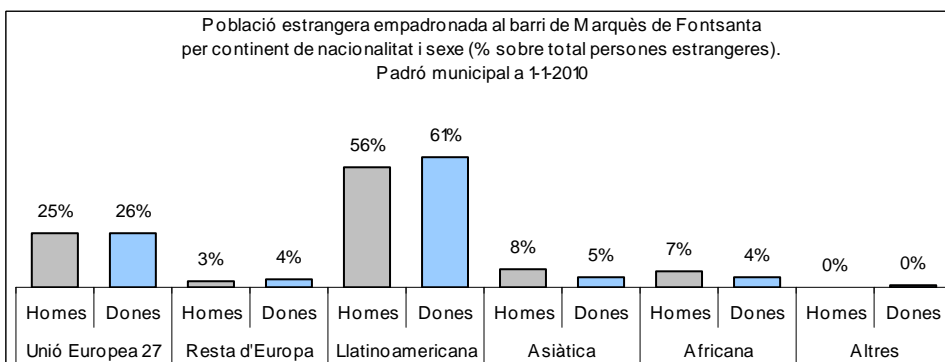

Sector: **Estacions**

Zona estadística: **055 - Marquès de Font Santa**

1. Mapa del barri

2. Gràfics de població general

3. Gràfics de població de nacionalitat estrangera

4. Taules de població

Nacionalitat	Marquès de Font Santa			% sobre total població			% sobre nacionalitat estrangera		
	Total	Homes	Dones	Total	Homes	Dones	Total	Homes	Dones
Total població	6.362	3.060	3.302	100	100	100	-	-	-
Espanyola	4.238	1.978	2.260	66,6	64,6	68,4	-	-	-
Estrangera	2.124	1.082	1.042	33,4	35,4	31,6	100	100	100
Unió Europea 27	539	272	267	8,5	8,9	8,1	25,4	25,1	25,6
Rest a d'Europa	66	28	38	1,0	0,9	1,2	3,1	2,6	3,6
Llatinoamericana	1.243	608	635	19,5	19,9	19,2	58,5	56,2	60,9
Asiàtica	143	91	52	2,2	3,0	1,6	6,7	8,4	5,0
Africana	123	78	45	1,9	2,5	1,4	5,8	7,2	4,3
Altres nacionalitats	10	5	5	0,2	0,2	0,2	0,5	0,5	0,5

Superfície en hectàrees i densitats (persones/hectàrees)										
Zona estadística	Total hectàrees	Dens. població total			Dens. nacionalitat estrangera			Dens. nacionalitat extracomunitària		
		Total	Homes	Dones	Total	Homes	Dones	Total	Homes	Dones
Marquès de Font Santa	20,3	313,7	150,9	162,8	104,7	53,4	51,4	78,2	39,9	38,2