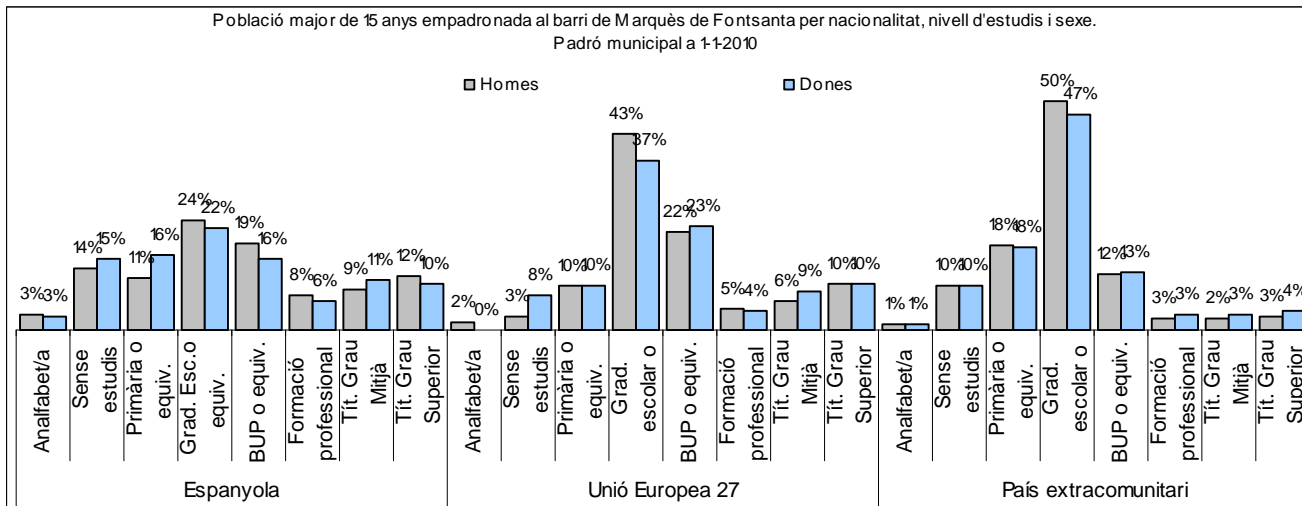

Sector: **Estacions**

Zona estadística: **055 - Marquès de Font Santa**

1. Mapa del barri

2. Gràfics de població general

3. Gràfics de població de nacionalitat estrangera

4. Taules de població

Nacionalitat	Marquès de Font Santa			% sobre total població			% sobre nacionalitat estrangera		
	Total	Homes	Dones	Total	Homes	Dones	Total	Homes	Dones
Total població	6.362	3.060	3.302	100	100	100	-	-	-
Espanyola	4.238	1.978	2.260	66,6	64,6	68,4	-	-	-
Estrangera	2.124	1.082	1.042	33,4	35,4	31,6	100	100	100
Unió Europea 27	539	272	267	8,5	8,9	8,1	25,4	25,1	25,6
Rest a d'Europa	66	28	38	1,0	0,9	1,2	3,1	2,6	3,6
Llatinoamericana	1.243	608	635	19,5	19,9	19,2	58,5	56,2	60,9
Asiàtica	143	91	52	2,2	3,0	1,6	6,7	8,4	5,0
Africana	123	78	45	1,9	2,5	1,4	5,8	7,2	4,3
Altres nacionalitats	10	5	5	0,2	0,2	0,2	0,5	0,5	0,5

Superfície en hectàrees i densitats (persones/hectàrees)										
Zona estadística	Total hectàrees	Dens. població total			Dens. nacionalitat estrangera			Dens. nacionalitat extracomunitària		
		Total	Homes	Dones	Total	Homes	Dones	Total	Homes	Dones
Marquès de Font Santa	20,3	313,7	150,9	162,8	104,7	53,4	51,4	78,2	39,9	38,2