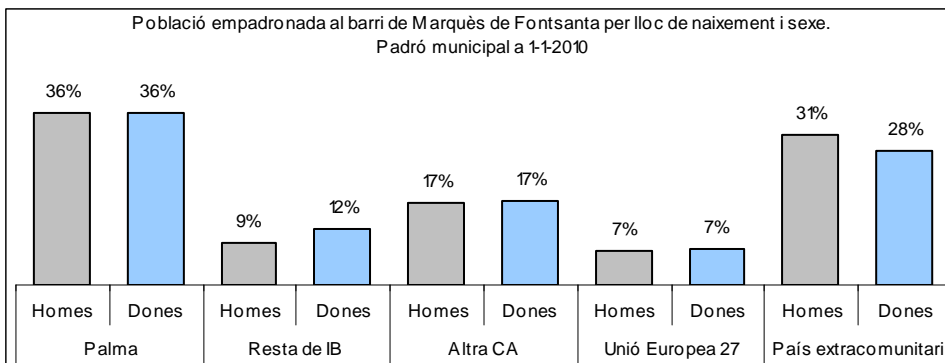

Sector: **Estacions**

Zona estadística: **055 - Marquès de Font Santa**

1. Mapa del barri

2. Gràfics de població general

3. Gràfics de població de nacionalitat estrangera

4. Taules de població

Nacionalitat	Marquès de Font Santa			% sobre total població			% sobre nacionalitat estrangera		
	Total	Homes	Dones	Total	Homes	Dones	Total	Homes	Dones
Total població	6.362	3.060	3.302	100	100	100	-	-	-
Espanyola	4.238	1.978	2.260	66,6	64,6	68,4	-	-	-
Estrangera	2.124	1.082	1.042	33,4	35,4	31,6	100	100	100
Unió Europea 27	539	272	267	8,5	8,9	8,1	25,4	25,1	25,6
Rest a d'Europa	66	28	38	1,0	0,9	1,2	3,1	2,6	3,6
Llatinoamericana	1.243	608	635	19,5	19,9	19,2	58,5	56,2	60,9
Asiàtica	143	91	52	2,2	3,0	1,6	6,7	8,4	5,0
Africana	123	78	45	1,9	2,5	1,4	5,8	7,2	4,3
Altres nacionalitats	10	5	5	0,2	0,2	0,2	0,5	0,5	0,5