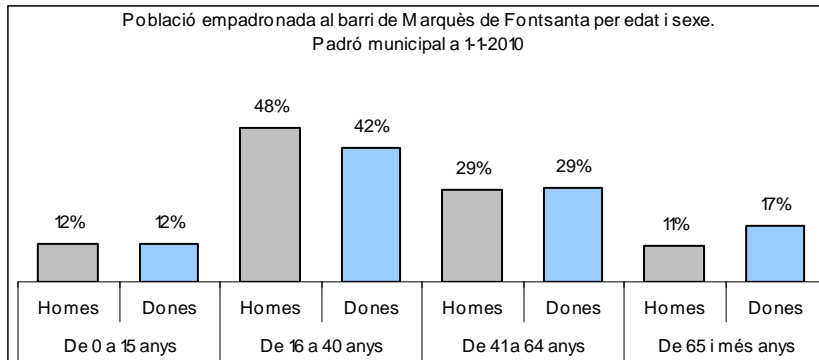

Sector: **Estacions**

Zona estadística: **055 - Marquès de Font Santa**

1. Mapa del barri

2. Gràfics de població general

3. Gràfics de població de nacionalitat estrangera

4. Taules de població

Nacionalitat	Marquès de Font Santa			% sobre total població			% sobre nacionalitat estrangera		
	Total	Homes	Dones	Total	Homes	Dones	Total	Homes	Dones
Total població	6.362	3.060	3.302	100	100	100	-	-	-
Espanyola	4.238	1.978	2.260	66,6	64,6	68,4	-	-	-
Estrangera	2.124	1.082	1.042	33,4	35,4	31,6	100	100	100
Unió Europea 27	539	272	267	8,5	8,9	8,1	25,4	25,1	25,6
Rest a d'Europa	66	28	38	1,0	0,9	1,2	3,1	2,6	3,6
Llatinoamericana	1.243	608	635	19,5	19,9	19,2	58,5	56,2	60,9
Asiàtica	143	91	52	2,2	3,0	1,6	6,7	8,4	5,0
Africana	123	78	45	1,9	2,5	1,4	5,8	7,2	4,3
Altres nacionalitats	10	5	5	0,2	0,2	0,2	0,5	0,5	0,5

Superfície en hectàrees i densitats (persones/hectàrees)										
Zona estadística	Total hectàrees	Dens. població total			Dens. nacionalitat estrangera			Dens. nacionalitat extracomunitària		
		Total	Homes	Dones	Total	Homes	Dones	Total	Homes	Dones
Marquès de Font Santa	20,3	313,7	150,9	162,8	104,7	53,4	51,4	78,2	39,9	38,2