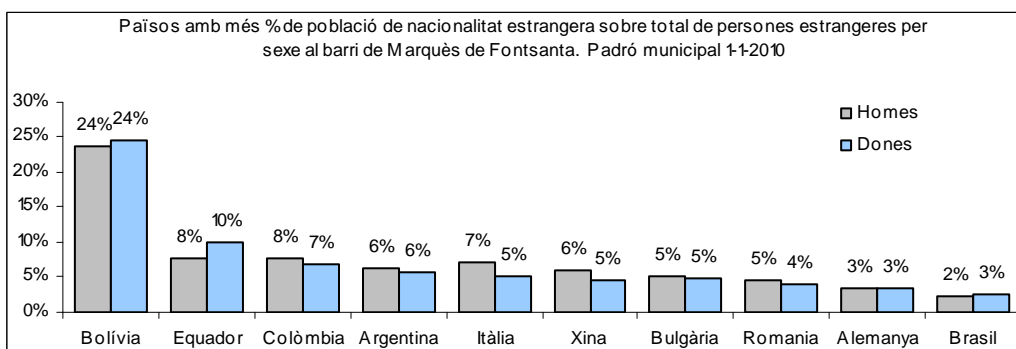

Sector: **Estacions**

Zona estadística: **055 - Marquès de Font Santa**

1. Mapa del barri

2. Gràfics de població general

3. Gràfics de població de nacionalitat estrangera

4. Taules de població

Nacionalitat	Marquès de Font Santa			% sobre total població			% sobre nacionalitat estrangera		
	Total	Homes	Dones	Total	Homes	Dones	Total	Homes	Dones
Total població	6.362	3.060	3.302	100	100	100	-	-	-
Espanyola	4.238	1.978	2.260	66,6	64,6	68,4	-	-	-
Estrangera	2.124	1.082	1.042	33,4	35,4	31,6	100	100	100
Unió Europea 27	539	272	267	8,5	8,9	8,1	25,4	25,1	25,6
Rest a d'Europa	66	28	38	1,0	0,9	1,2	3,1	2,6	3,6
Llatinoamericana	1.243	608	635	19,5	19,9	19,2	58,5	56,2	60,9
Asiàtica	143	91	52	2,2	3,0	1,6	6,7	8,4	5,0
Africana	123	78	45	1,9	2,5	1,4	5,8	7,2	4,3
Altres nacionalitats	10	5	5	0,2	0,2	0,2	0,5	0,5	0,5