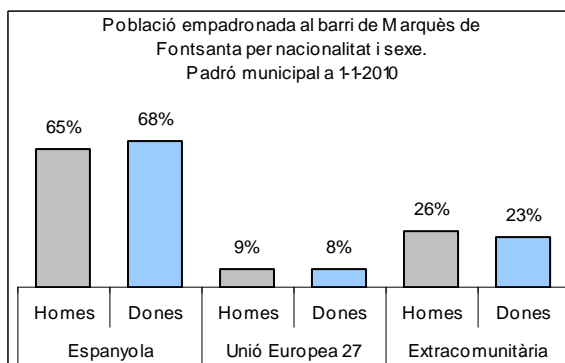

Sector: **Estacions**

Zona estadística: **055 - Marquès de Font Santa**

1. Mapa del barri

2. Gràfics de població general

3. Gràfics de població de nacionalitat estrangera

4. Taules de població

Nacionalitat	Marquès de Font Santa			% sobre total població			% sobre nacionalitat estrangera		
	Total	Homes	Dones	Total	Homes	Dones	Total	Homes	Dones
Total població	6.362	3.060	3.302	100	100	100	-	-	-
Espanyola	4.238	1.978	2.260	66,6	64,6	68,4	-	-	-
Estrangera	2.124	1.082	1.042	33,4	35,4	31,6	100	100	100
Unió Europea 27	539	272	267	8,5	8,9	8,1	25,4	25,1	25,6
Rest a d'Europa	66	28	38	1,0	0,9	1,2	3,1	2,6	3,6
Llatinoamericana	1.243	608	635	19,5	19,9	19,2	58,5	56,2	60,9
Asiàtica	143	91	52	2,2	3,0	1,6	6,7	8,4	5,0
Africana	123	78	45	1,9	2,5	1,4	5,8	7,2	4,3
Altres nacionalitats	10	5	5	0,2	0,2	0,2	0,5	0,5	0,5

Superfície en hectàrees i densitats (persones/hectàrees)										
Zona estadística	Total hectàrees	Dens. població total			Dens. nacionalitat estrangera			Dens. nacionalitat extracomunitària		
		Total	Homes	Dones	Total	Homes	Dones	Total	Homes	Dones
Marquès de Font Santa	20,3	313,7	150,9	162,8	104,7	53,4	51,4	78,2	39,9	38,2