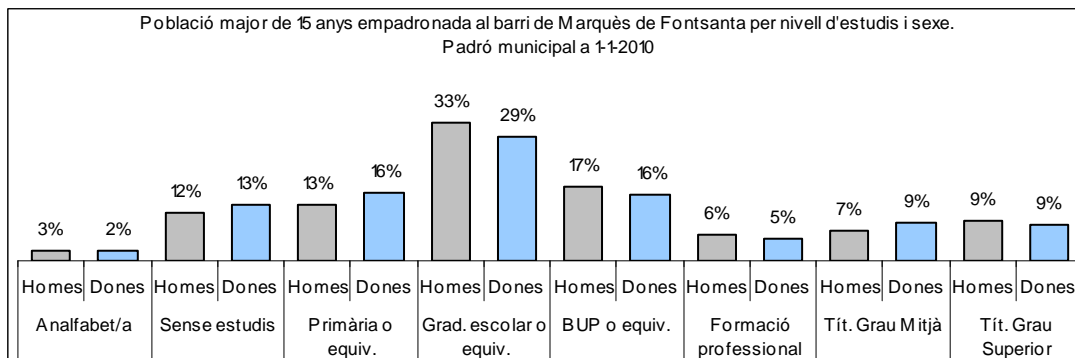

Sector: **Estacions**

Zona estadística: **055 - Marquès de Font Santa**

1. Mapa del barri

2. Gràfics de població general

3. Gràfics de població de nacionalitat estrangera

4. Taules de població

Nacionalitat	Marquès de Font Santa			% sobre total població			% sobre nacionalitat estrangera		
	Total	Homes	Dones	Total	Homes	Dones	Total	Homes	Dones
Total població	6.362	3.060	3.302	100	100	100	-	-	-
Espanyola	4.238	1.978	2.260	66,6	64,6	68,4	-	-	-
Estrangera	2.124	1.082	1.042	33,4	35,4	31,6	100	100	100
Unió Europea 27	539	272	267	8,5	8,9	8,1	25,4	25,1	25,6
Rest a d'Europa	66	28	38	1,0	0,9	1,2	3,1	2,6	3,6
Llatinoamericana	1.243	608	635	19,5	19,9	19,2	58,5	56,2	60,9
Asiàtica	143	91	52	2,2	3,0	1,6	6,7	8,4	5,0
Africana	123	78	45	1,9	2,5	1,4	5,8	7,2	4,3
Altres nacionalitats	10	5	5	0,2	0,2	0,2	0,5	0,5	0,5