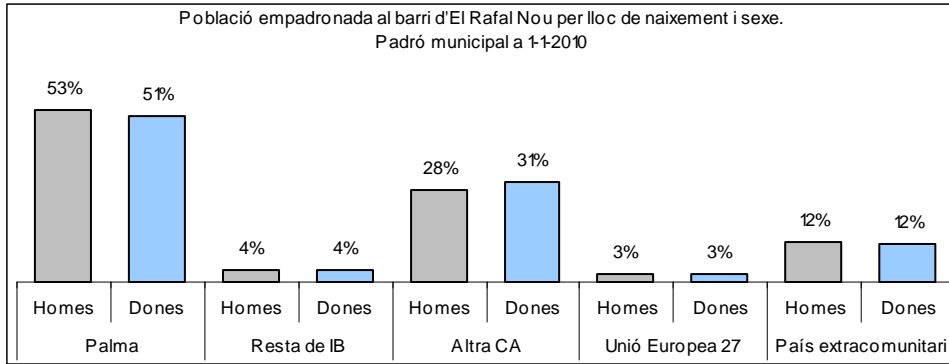

1. Mapa del barri

2. Gràfics de població general

3. Gràfics de població de nacionalitat estrangera

4. Taules de població

Nacionalitat	El Rafal Nou			% sobre total població			% sobre nacionalitat estrangera		
	Total	Homes	Dones	Total	Homes	Dones	Total	Homes	Dones
Total població	7.284	3.597	3.687	100	100	100	-	-	-
Espanyola	6.464	3.173	3.291	88,7	88,2	89,3	-	-	-
Estrangera	820	424	396	11,3	11,8	10,7	100	100	100
Unió Europea 27	202	101	101	2,8	2,8	2,7	24,6	23,8	25,5
Resta d'Europa	16	7	9	0,2	0,2	0,2	2,0	1,7	2,3
Llatinoamericana	347	169	178	4,8	4,7	4,8	42,3	39,9	44,9
Asiàtica	10	6	4	0,1	0,2	0,1	1,2	1,4	1,0
Africana	241	139	102	3,3	3,9	2,8	29,4	32,8	25,8
Altres nacionalitats	4	2	2	0,1	0,1	0,1	0,5	0,5	0,5