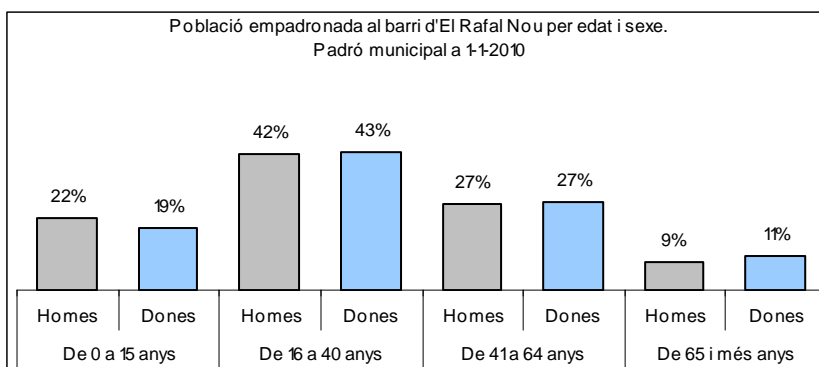

1. Mapa del barri

2. Gràfics de població general

3. Gràfics de població de nacionalitat estrangera

4. Taules de població

Nacionalitat	El Rafal Nou			% sobre total població			% sobre nacionalitat estrangera		
	Total	Homes	Dones	Total	Homes	Dones	Total	Homes	Dones
Total població	7.284	3.597	3.687	100	100	100	-	-	-
Espanyola	6.464	3.173	3.291	88,7	88,2	89,3	-	-	-
Estrangera	820	424	396	11,3	11,8	10,7	100	100	100
Unió Europea 27	202	101	101	2,8	2,8	2,7	24,6	23,8	25,5
Resta d'Europa	16	7	9	0,2	0,2	0,2	2,0	1,7	2,3
Llatinoamericana	347	169	178	4,8	4,7	4,8	42,3	39,9	44,9
Asiàtica	10	6	4	0,1	0,2	0,1	1,2	1,4	1,0
Africana	241	139	102	3,3	3,9	2,8	29,4	32,8	25,8
Altres nacionalitats	4	2	2	0,1	0,1	0,1	0,5	0,5	0,5

Superfície en hectàrees i densitats (persones/hectàrees)										
Zona estadística	Total hectàrees	Dens. població total			Dens. nacionalitat estrangera			Dens. nacionalitat extracomunitària		
		Total	Homes	Dones	Total	Homes	Dones	Total	Homes	Dones
El Rafal Nou	30,1	241,7	119,3	122,3	27,2	14,1	13,1	20,5	10,7	9,8