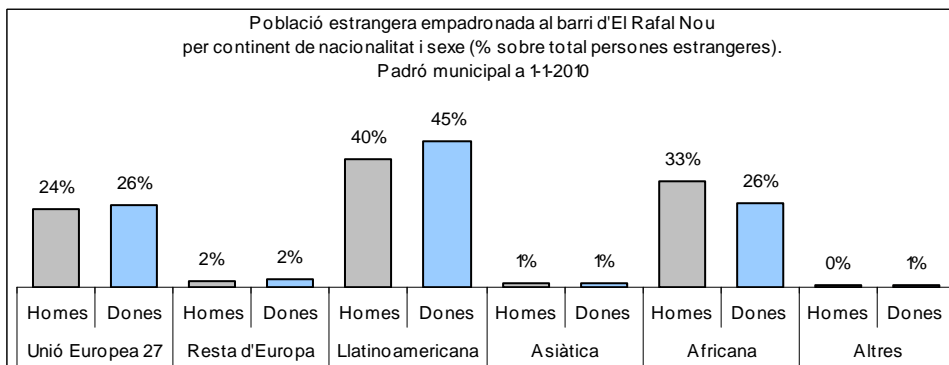

1. Mapa del barri

2. Gràfics de població general

3. Gràfics de població de nacionalitat estrangera

4. Taules de població

Nacionalitat	El Rafal Nou			% sobre total població			% sobre nacionalitat estrangera		
	Total	Homes	Dones	Total	Homes	Dones	Total	Homes	Dones
Total població	7.284	3.597	3.687	100	100	100	-	-	-
Espanyola	6.464	3.173	3.291	88,7	88,2	89,3	-	-	-
Estrangera	820	424	396	11,3	11,8	10,7	100	100	100
Unió Europea 27	202	101	101	2,8	2,8	2,7	24,6	23,8	25,5
Resta d'Europa	16	7	9	0,2	0,2	0,2	2,0	1,7	2,3
Llatinoamericana	347	169	178	4,8	4,7	4,8	42,3	39,9	44,9
Asiàtica	10	6	4	0,1	0,2	0,1	1,2	1,4	1,0
Africana	241	139	102	3,3	3,9	2,8	29,4	32,8	25,8
Altres nacionalitats	4	2	2	0,1	0,1	0,1	0,5	0,5	0,5