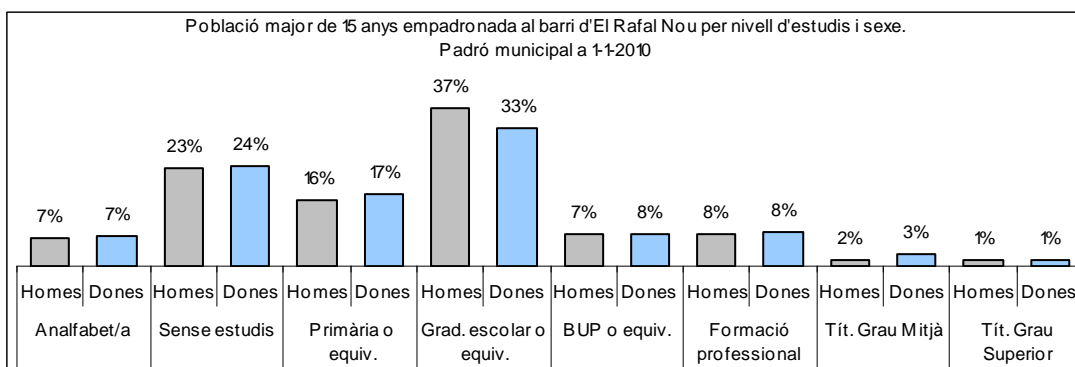

1. Mapa del barri

2. Gràfics de població general

3. Gràfics de població de nacionalitat estrangera

4. Taules de població

Nacionalitat	El Rafal Nou			% sobre total població			% sobre nacionalitat estrangera		
	Total	Homes	Dones	Total	Homes	Dones	Total	Homes	Dones
Total població	7.284	3.597	3.687	100	100	100	-	-	-
Espanyola	6.464	3.173	3.291	88,7	88,2	89,3	-	-	-
Estrangera	820	424	396	11,3	11,8	10,7	100	100	100
Unió Europea 27	202	101	101	2,8	2,8	2,7	24,6	23,8	25,5
Resta d'Europa	16	7	9	0,2	0,2	0,2	2,0	1,7	2,3
Llatinoamericana	347	169	178	4,8	4,7	4,8	42,3	39,9	44,9
Asiàtica	10	6	4	0,1	0,2	0,1	1,2	1,4	1,0
Africana	241	139	102	3,3	3,9	2,8	29,4	32,8	25,8
Altres nacionalitats	4	2	2	0,1	0,1	0,1	0,5	0,5	0,5