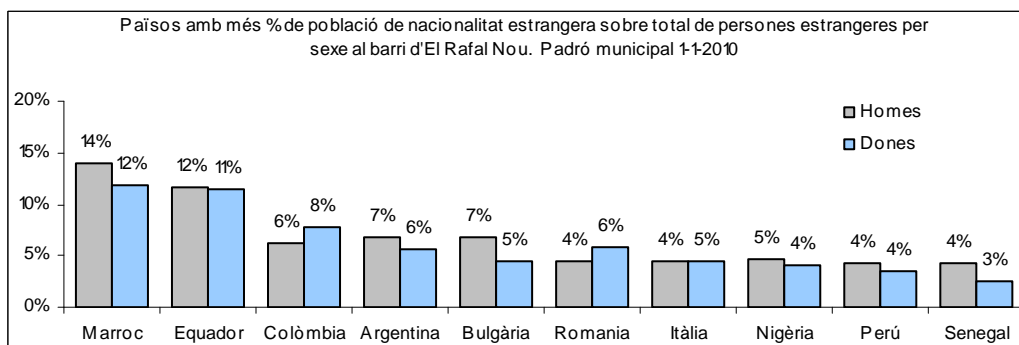

1. Mapa del barri

2. Gràfics de població general

3. Gràfics de població de nacionalitat estrangera

4. Taules de població

Nacionalitat	El Rafal Nou			% sobre total població			% sobre nacionalitat estrangera		
	Total	Homes	Dones	Total	Homes	Dones	Total	Homes	Dones
Total població	7.284	3.597	3.687	100	100	100	-	-	-
Espanyola	6.464	3.173	3.291	88,7	88,2	89,3	-	-	-
Estrangera	820	424	396	11,3	11,8	10,7	100	100	100
Unió Europea 27	202	101	101	2,8	2,8	2,7	24,6	23,8	25,5
Resta d'Europa	16	7	9	0,2	0,2	0,2	2,0	1,7	2,3
Llatinoamericana	347	169	178	4,8	4,7	4,8	42,3	39,9	44,9
Asiàtica	10	6	4	0,1	0,2	0,1	1,2	1,4	1,0
Africana	241	139	102	3,3	3,9	2,8	29,4	32,8	25,8
Altres nacionalitats	4	2	2	0,1	0,1	0,1	0,5	0,5	0,5