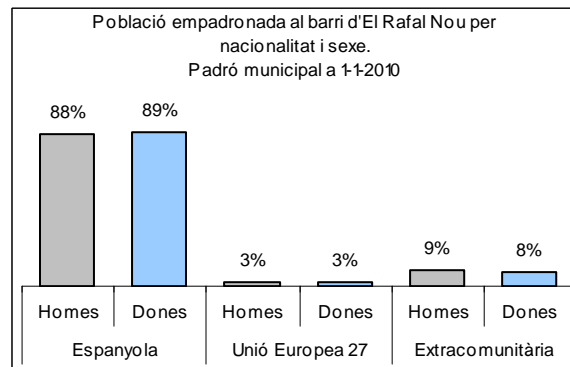

1. Mapa del barri

2. Gràfics de població general

3. Gràfics de població de nacionalitat estrangera

4. Taules de població

Nacionalitat	El Rafal Nou			% sobre total població			% sobre nacionalitat estrangera		
	Total	Homes	Dones	Total	Homes	Dones	Total	Homes	Dones
Total població	7.284	3.597	3.687	100	100	100	-	-	-
Espanyola	6.464	3.173	3.291	88,7	88,2	89,3	-	-	-
Estrangera	820	424	396	11,3	11,8	10,7	100	100	100
Unió Europea 27	202	101	101	2,8	2,8	2,7	24,6	23,8	25,5
Resta d'Europa	16	7	9	0,2	0,2	0,2	2,0	1,7	2,3
Llatinoamericana	347	169	178	4,8	4,7	4,8	42,3	39,9	44,9
Asiàtica	10	6	4	0,1	0,2	0,1	1,2	1,4	1,0
Africana	241	139	102	3,3	3,9	2,8	29,4	32,8	25,8
Altres nacionalitats	4	2	2	0,1	0,1	0,1	0,5	0,5	0,5