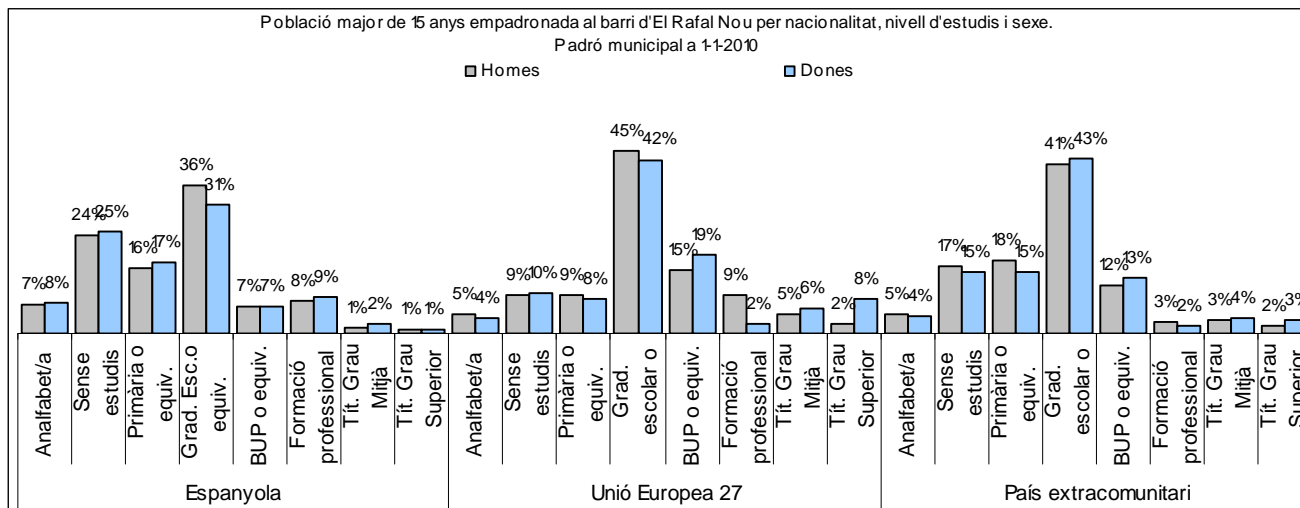

1. Mapa del barri

2. Gràfics de població general

3. Gràfics de població de nacionalitat estrangera

4. Taules de població

Nacionalitat	El Rafal Nou			% sobre total població			% sobre nacionalitat estrangera		
	Total	Homes	Dones	Total	Homes	Dones	Total	Homes	Dones
Total població	7.284	3.597	3.687	100	100	100	-	-	-
Espanyola	6.464	3.173	3.291	88,7	88,2	89,3	-	-	-
Estrangera	820	424	396	11,3	11,8	10,7	100	100	100
Unió Europea 27	202	101	101	2,8	2,8	2,7	24,6	23,8	25,5
Resta d'Europa	16	7	9	0,2	0,2	0,2	2,0	1,7	2,3
Llatinoamericana	347	169	178	4,8	4,7	4,8	42,3	39,9	44,9
Asiàtica	10	6	4	0,1	0,2	0,1	1,2	1,4	1,0
Africana	241	139	102	3,3	3,9	2,8	29,4	32,8	25,8
Altres nacionalitats	4	2	2	0,1	0,1	0,1	0,5	0,5	0,5